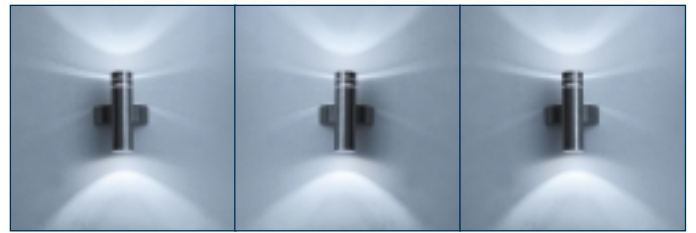

Art. nr 6306

Art. nr 32

Art. nr 72

Art. nr 3

Art. nr 104

Art. nr 6306

Die Serie 6306 wird wegen Ihrer Sachlichkeit geschätzt. Foyer, Gastronomie, Sakral, Ladenbau, privat living room, Küche und Altbau – das blendfreie Licht und das unaufdringliche Design integrieren sich in jedem Ambiente und steht für Wertigkeit the lamp produces direct, anti-glare light. Square, circle and cylinder dominate the optic form. Vertical grooves create enchanting light effects.