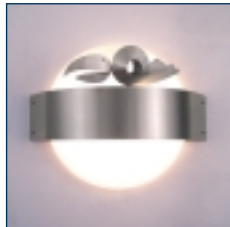

Art. nr 153

Lichtzaubereien
à la fairy - tale.

Ein Spaziergang mit
Lichtgewordenen
Lieblingsgestalten der
Märchenwelt