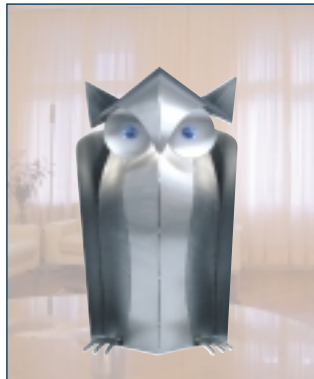

Art. nr 6306

Art. nr 32

Art. nr 72

Art. nr 3

Art. nr 104

Art. nr 6306

Die Serie 6306 wird wegen Ihrer Sachlichkeit geschätzt. Foyer, Gastronomie, Sakral, Ladenbau, privat living room, Küche und Altbau – das blendfreie Licht und das unaufdringliche Design integrieren sich in jedem Ambiente und steht für Wertigkeit the lamp produces direct, anti-glare light. Square, circle and cylinder dominate the optic form. Vertical grooves create enchanting light effects.