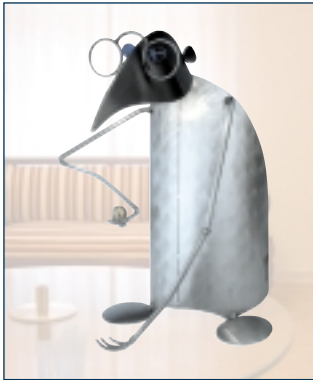

Art. nr 6306

Art. nr 32

Art. nr 72

Art. nr 3

Art. nr 104

Art. nr 6306

Die Serie 6306 wird wegen Ihrer Sachlichkeit geschätzt. Foyer, Gastronomie, Sakral, Ladenbau, privat living room, Küche und Altbau – das blendfreie Licht und das unaufdringliche Design integrieren sich in jedem Ambiente und steht für Wertigkeit the lamp produces direct, anti-glare light. Square, circle and cylinder dominate the optic form. Vertical grooves create enchanting light effects.