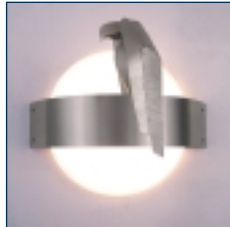

Art. nr 154

Lichtzaubereien
à la fairy - tale.

Ein Spaziergang mit
Lichtgewordenen
Lieblingsgestalten der
Märchenwelt